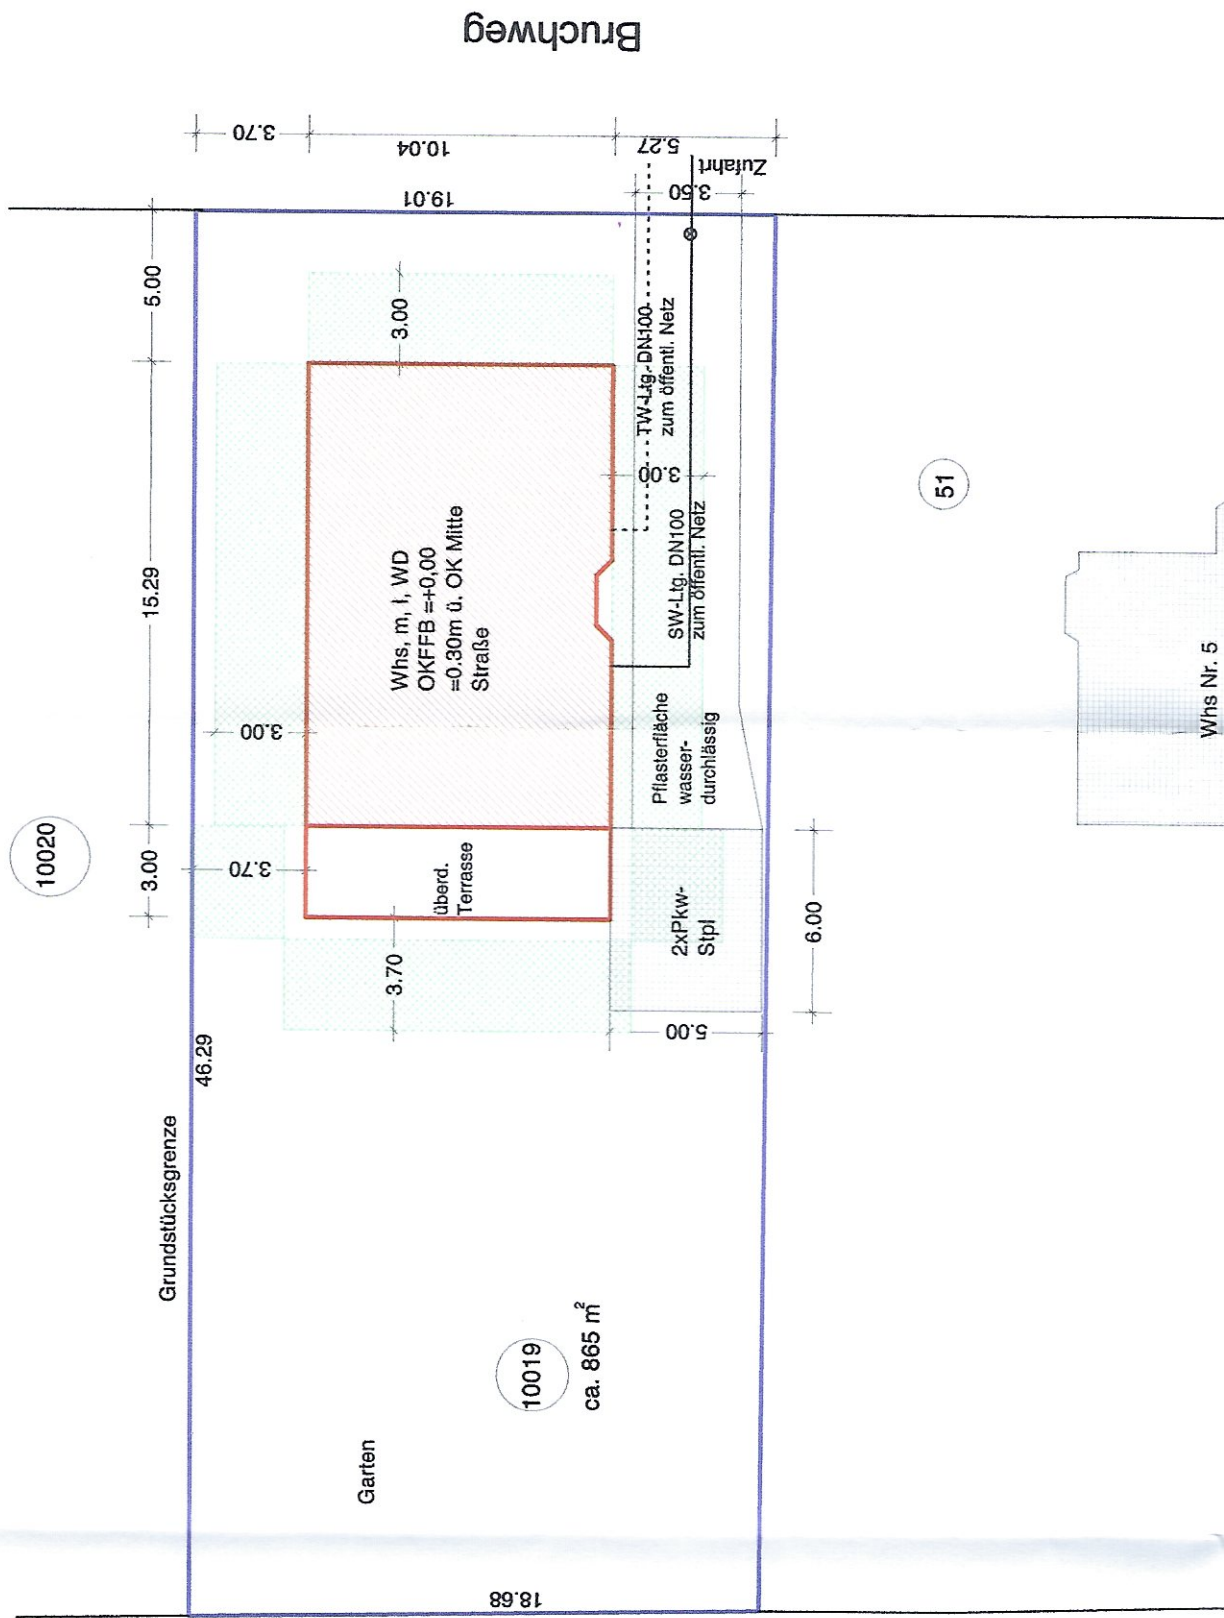

Lageplan M1:250
 Gemarkung Woltersdorf
 Flur 6
 Flurstück 10019

LEGEND

- Grundstücksgrenze
- Abstandsfläche

Whs Wohnm
 m mass
 I 1-ge
 WD Walmm